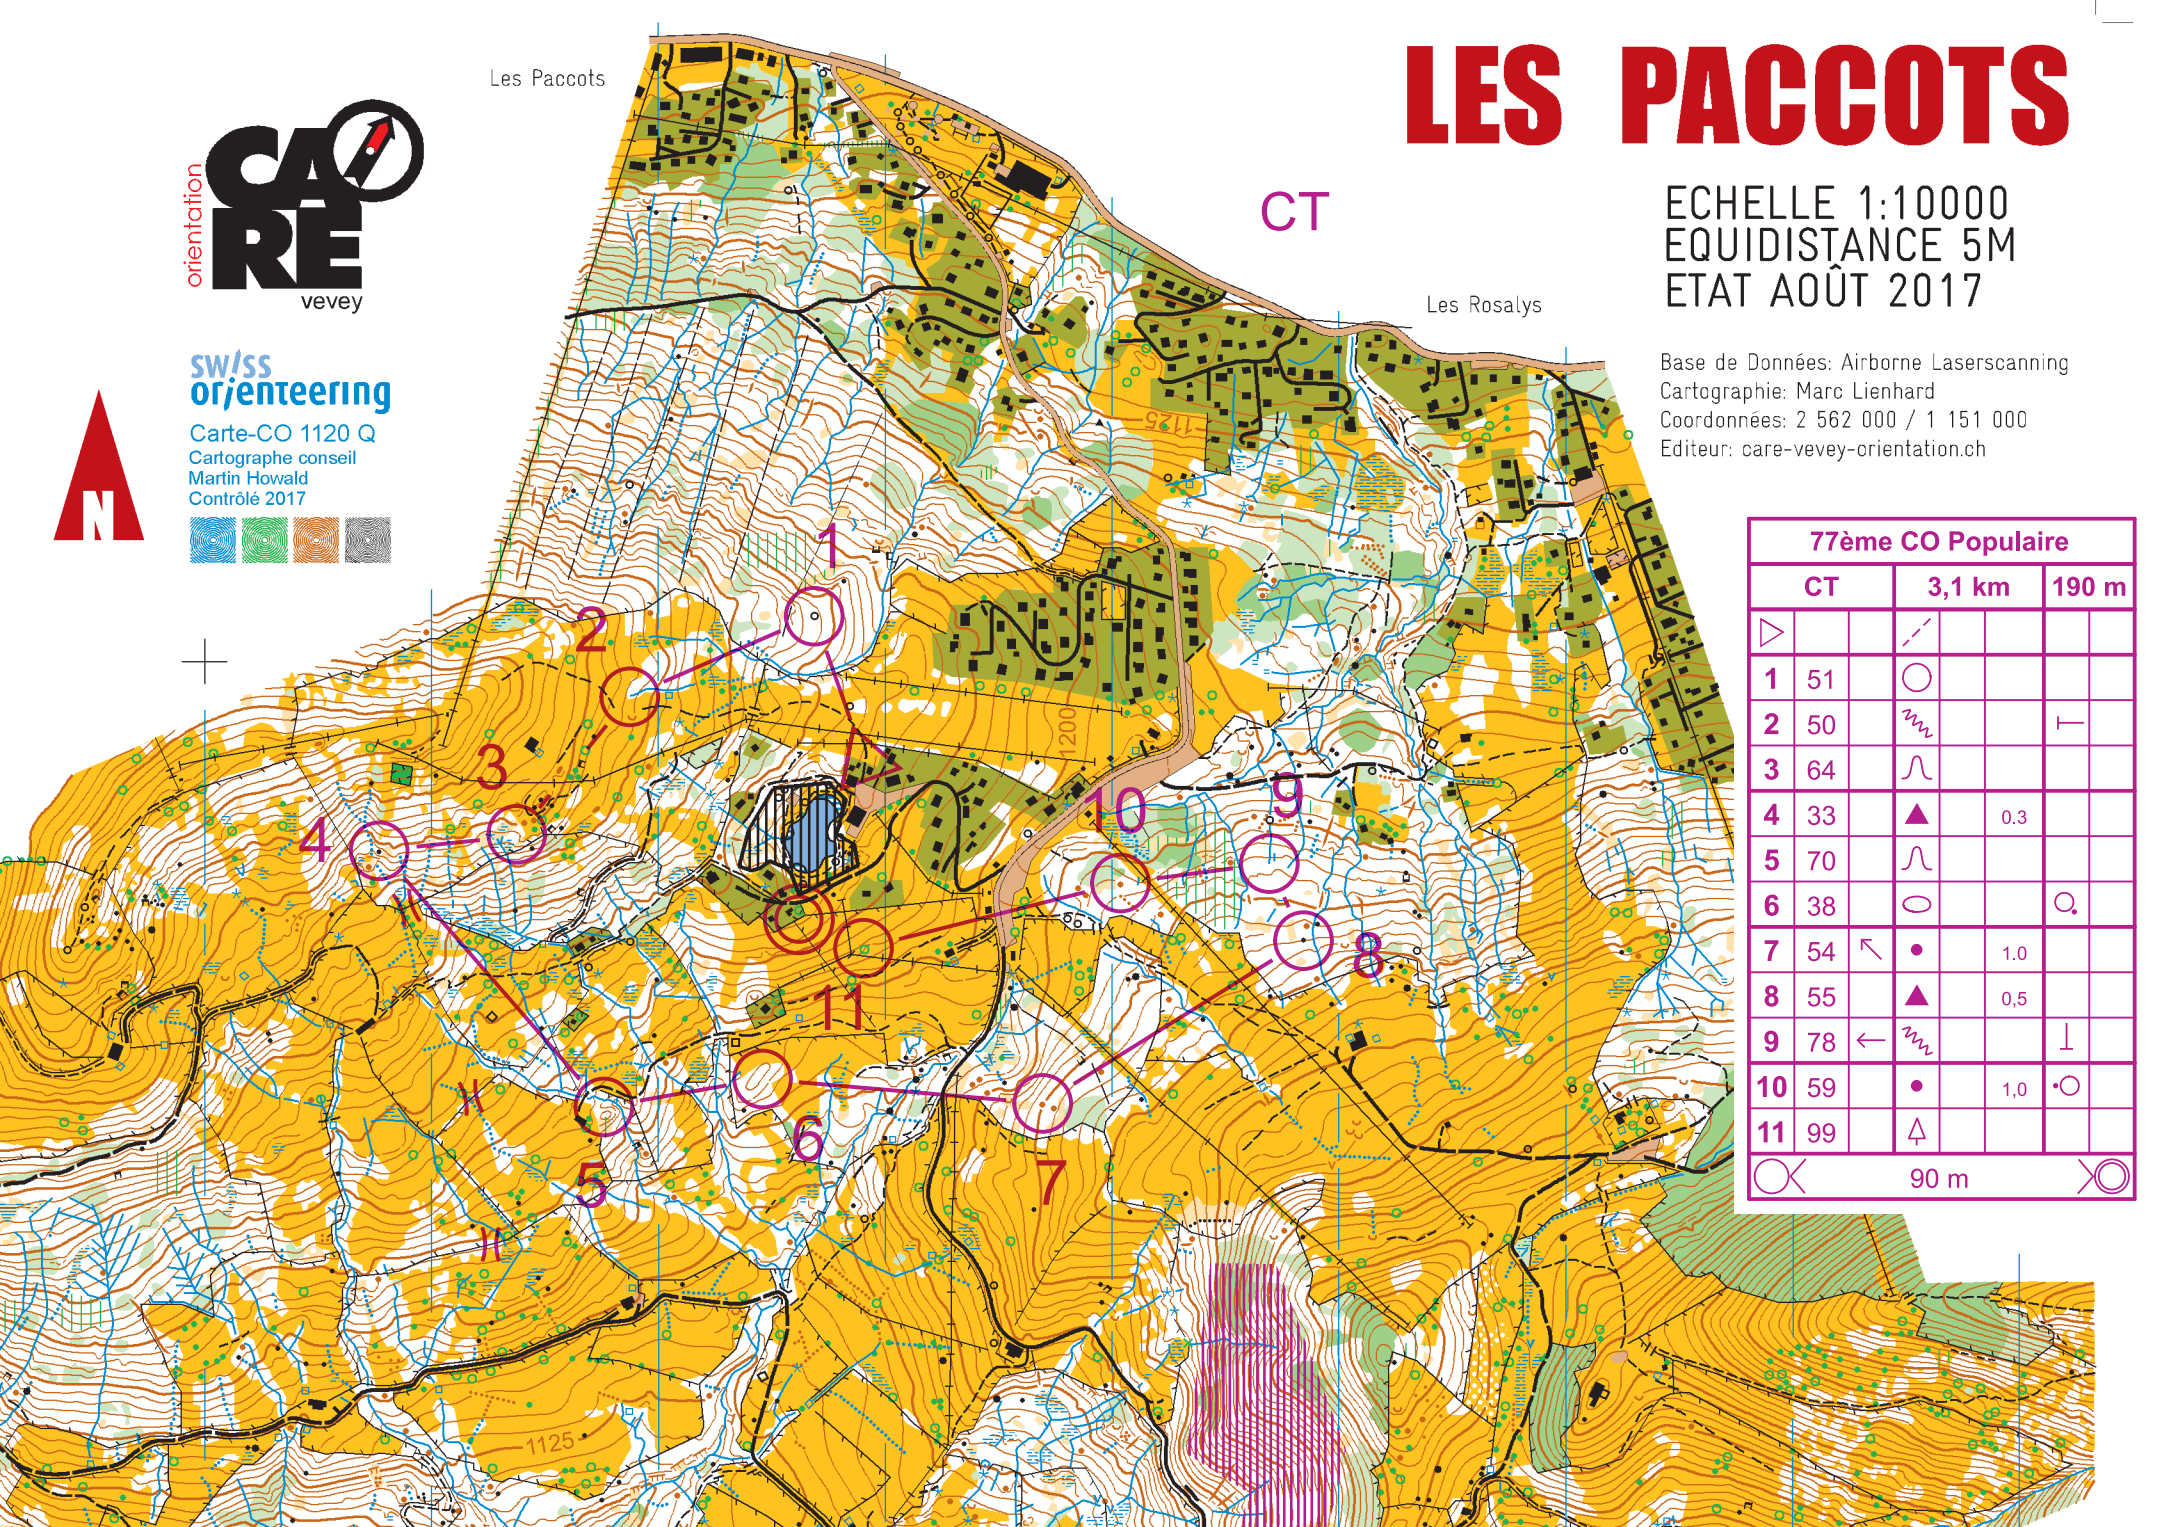

LES PACCOTS

Les Paccots

CT

Les Rosalys

ECHELLE 1:10000
EQUIDISTANCE 5M
ETAT AOÛT 2017

Base de Données: Airborne Laserscanning
Cartographie: Marc Lienhard
Coordonnées: 2 562 000 / 1 151 000
Editeur: care-vevey-orientation.ch

swiss
orienteering

Carte-CO 1120 Q
Cartographe conseil
Martin Howald
Contrôlé 2017

77ème CO Populaire				
	CT		3,1 km	190 m
1	51	○		
2	50	⋈		┌
3	64	⌒		
4	33	▲	0.3	
5	70	⌒		
6	38	○		○
7	54	↖ •	1.0	
8	55	▲	0,5	
9	78	← ⋈		└
10	59	•	1,0	○
11	99	△		
		○	90 m	○