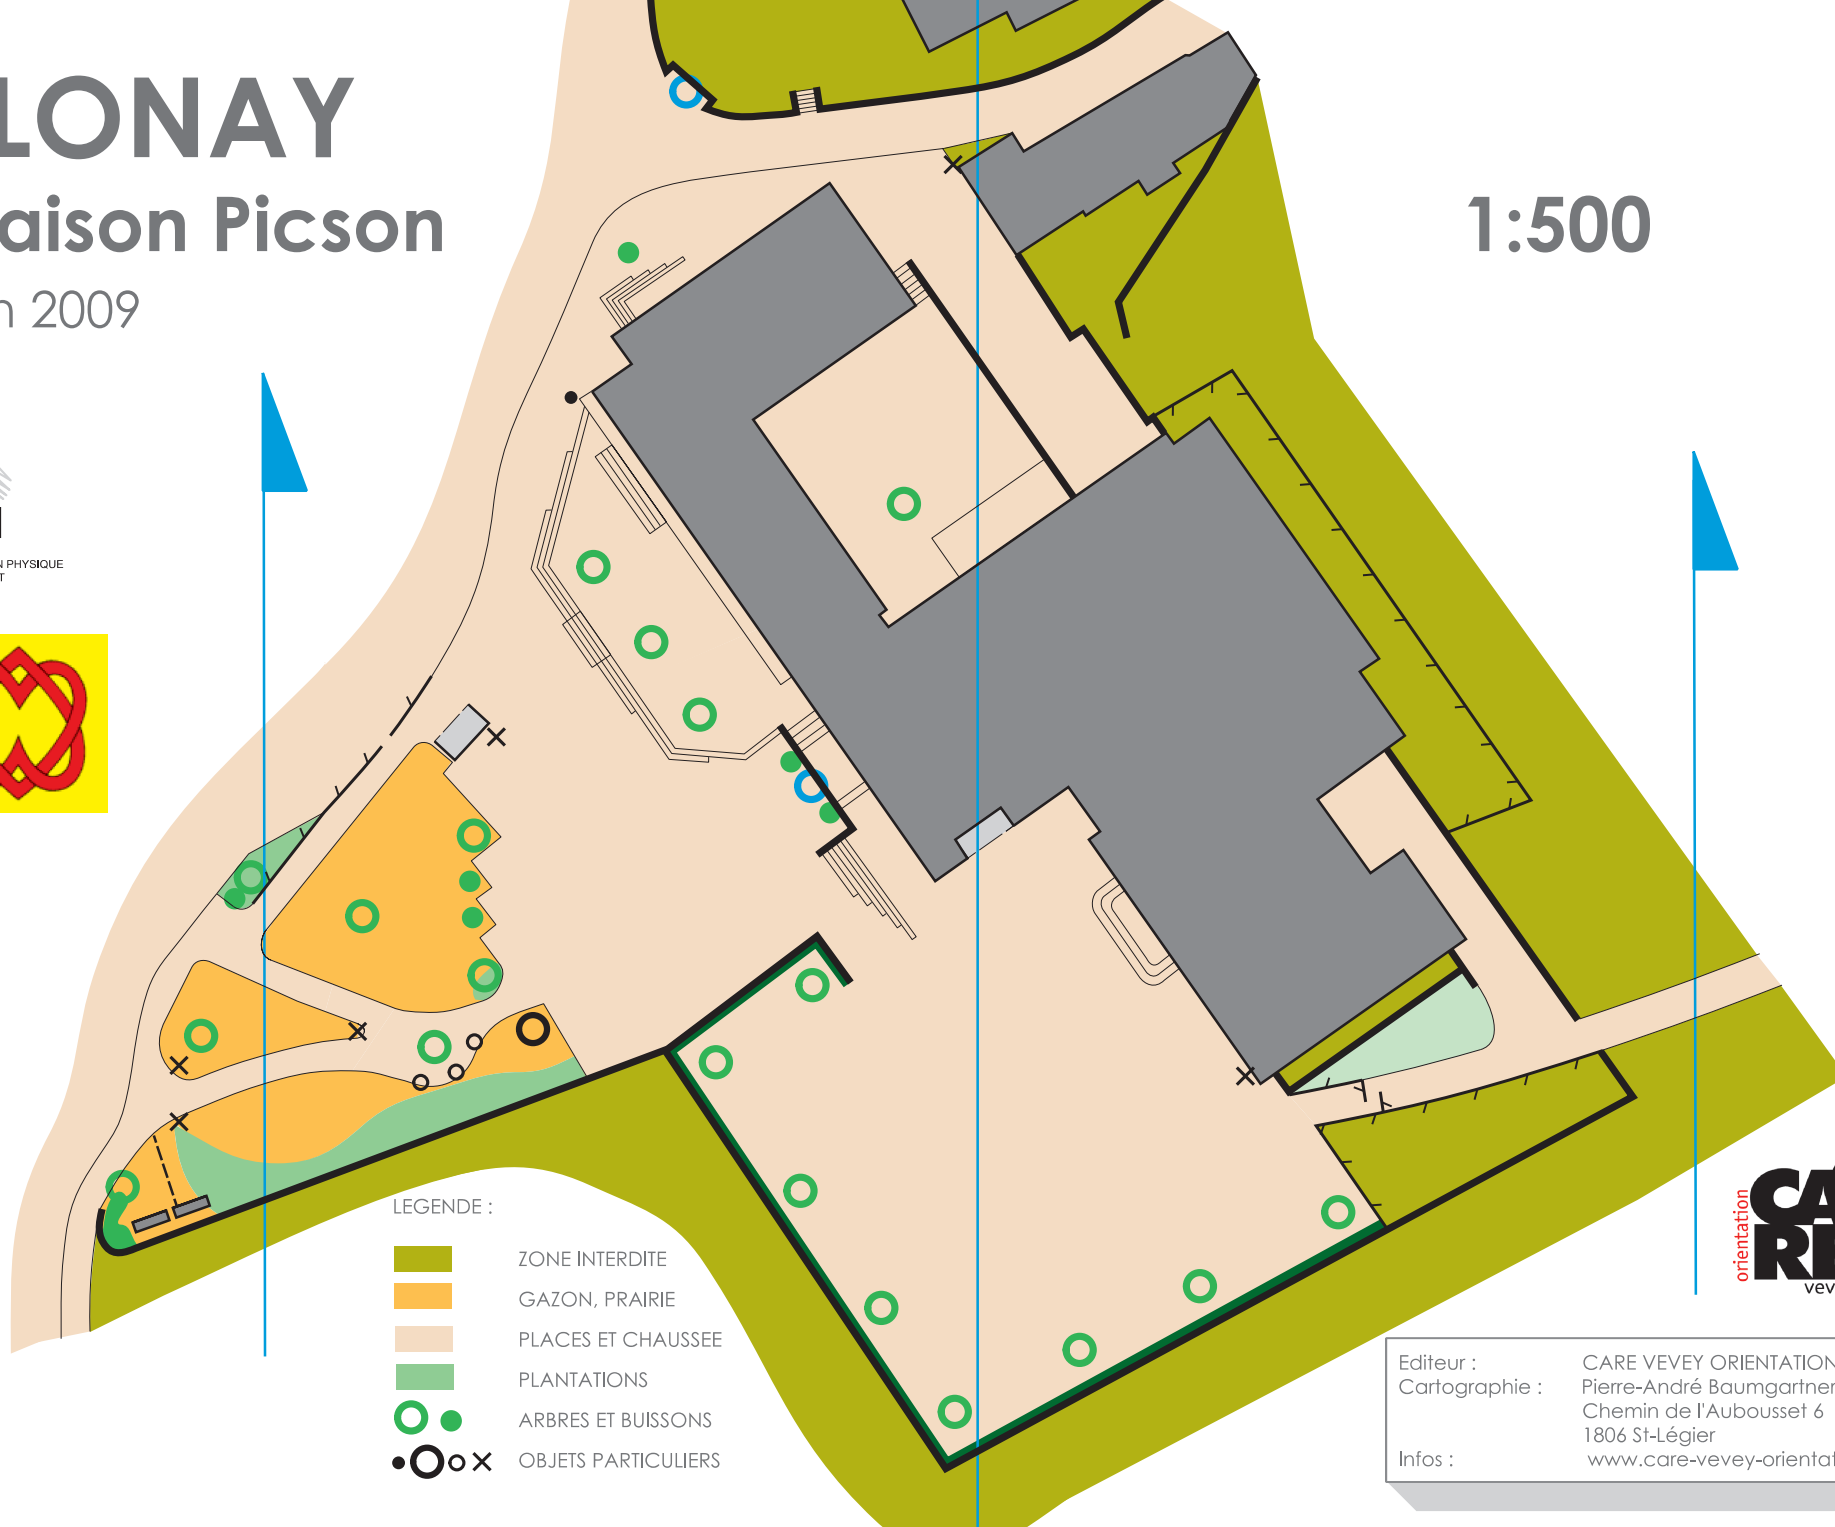

BLONAY

Maison Picson

Juin 2009

1:500

LEGENDE :

-  ZONE INTERDITE
-  GAZON, PRAIRIE
-  PLACES ET CHAUSSEE
-  PLANTATIONS
-  ARBRES ET BUISSONS
-  OBJETS PARTICULIERS

Editeur : CARE VEVEY ORIENTATION
Cartographie : Pierre-André Baumgartner
Chemin de l'Aubouset 6
1806 St-Légier
www.care-vevey-orientation.ch