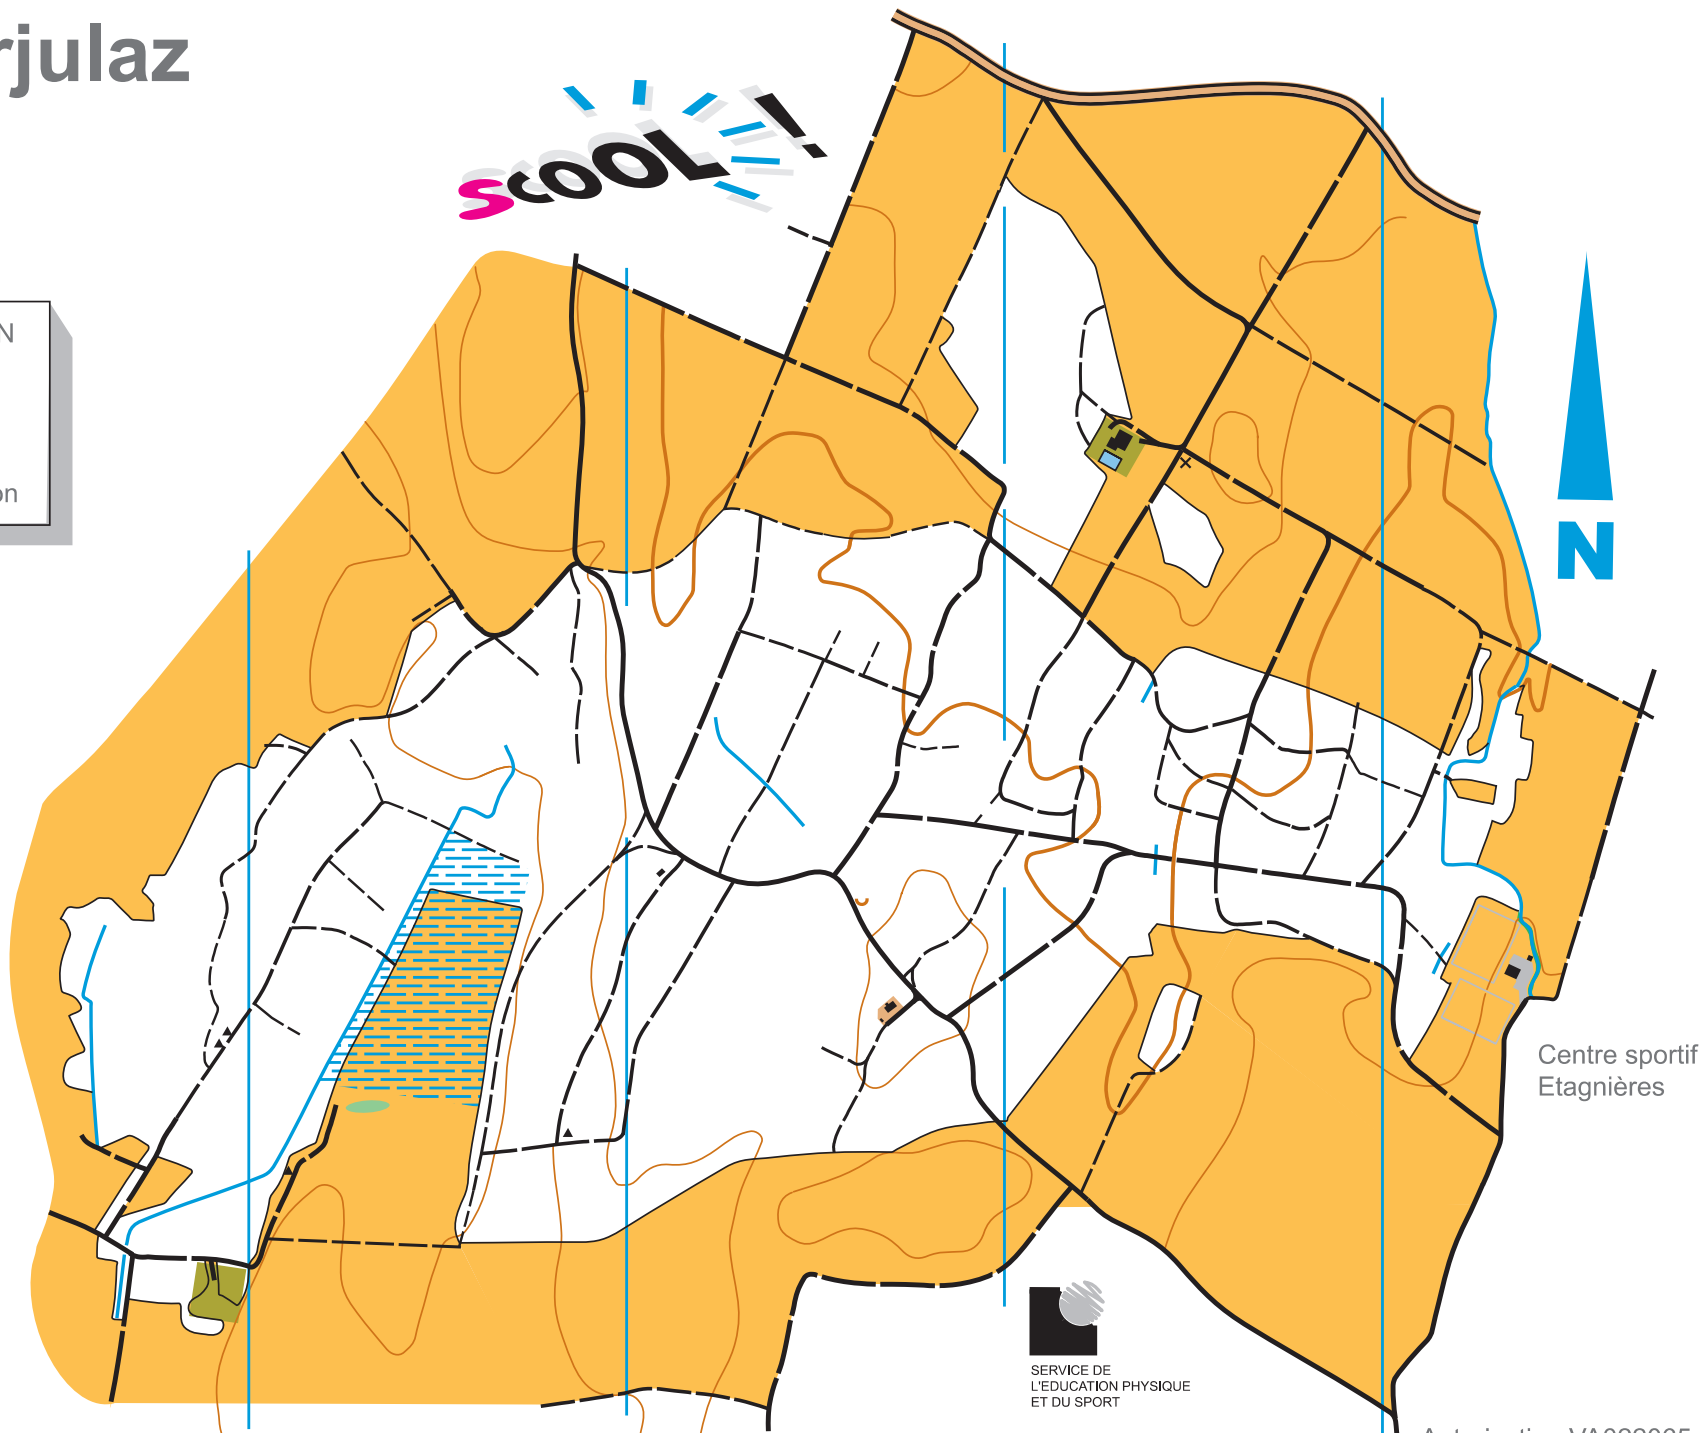

Bois d'Orjulaz

Etagnières

1 : 10'000

SCHOOL!

CARE VEVEY ORIENTATION

Relevé et dessin :

Pierre-André Baumgartner

Auboussat 6

1806 St-Légier

www.care-vevey.ch/orientation

Légende

-  Courbe de niveau
-  Petite dépression
-  Chemin goudronné
-  Chemin carrossable
-  Chemin piétonnier 1
-  Chemin piétonnier 2
-  Sentier
-  Pierre
-  Bâtiment
-  Ruisseau
-  Marécageux
-  Petit objet
-  Propriété privée
-  Terrain non-boisé
-  Terrain boisé