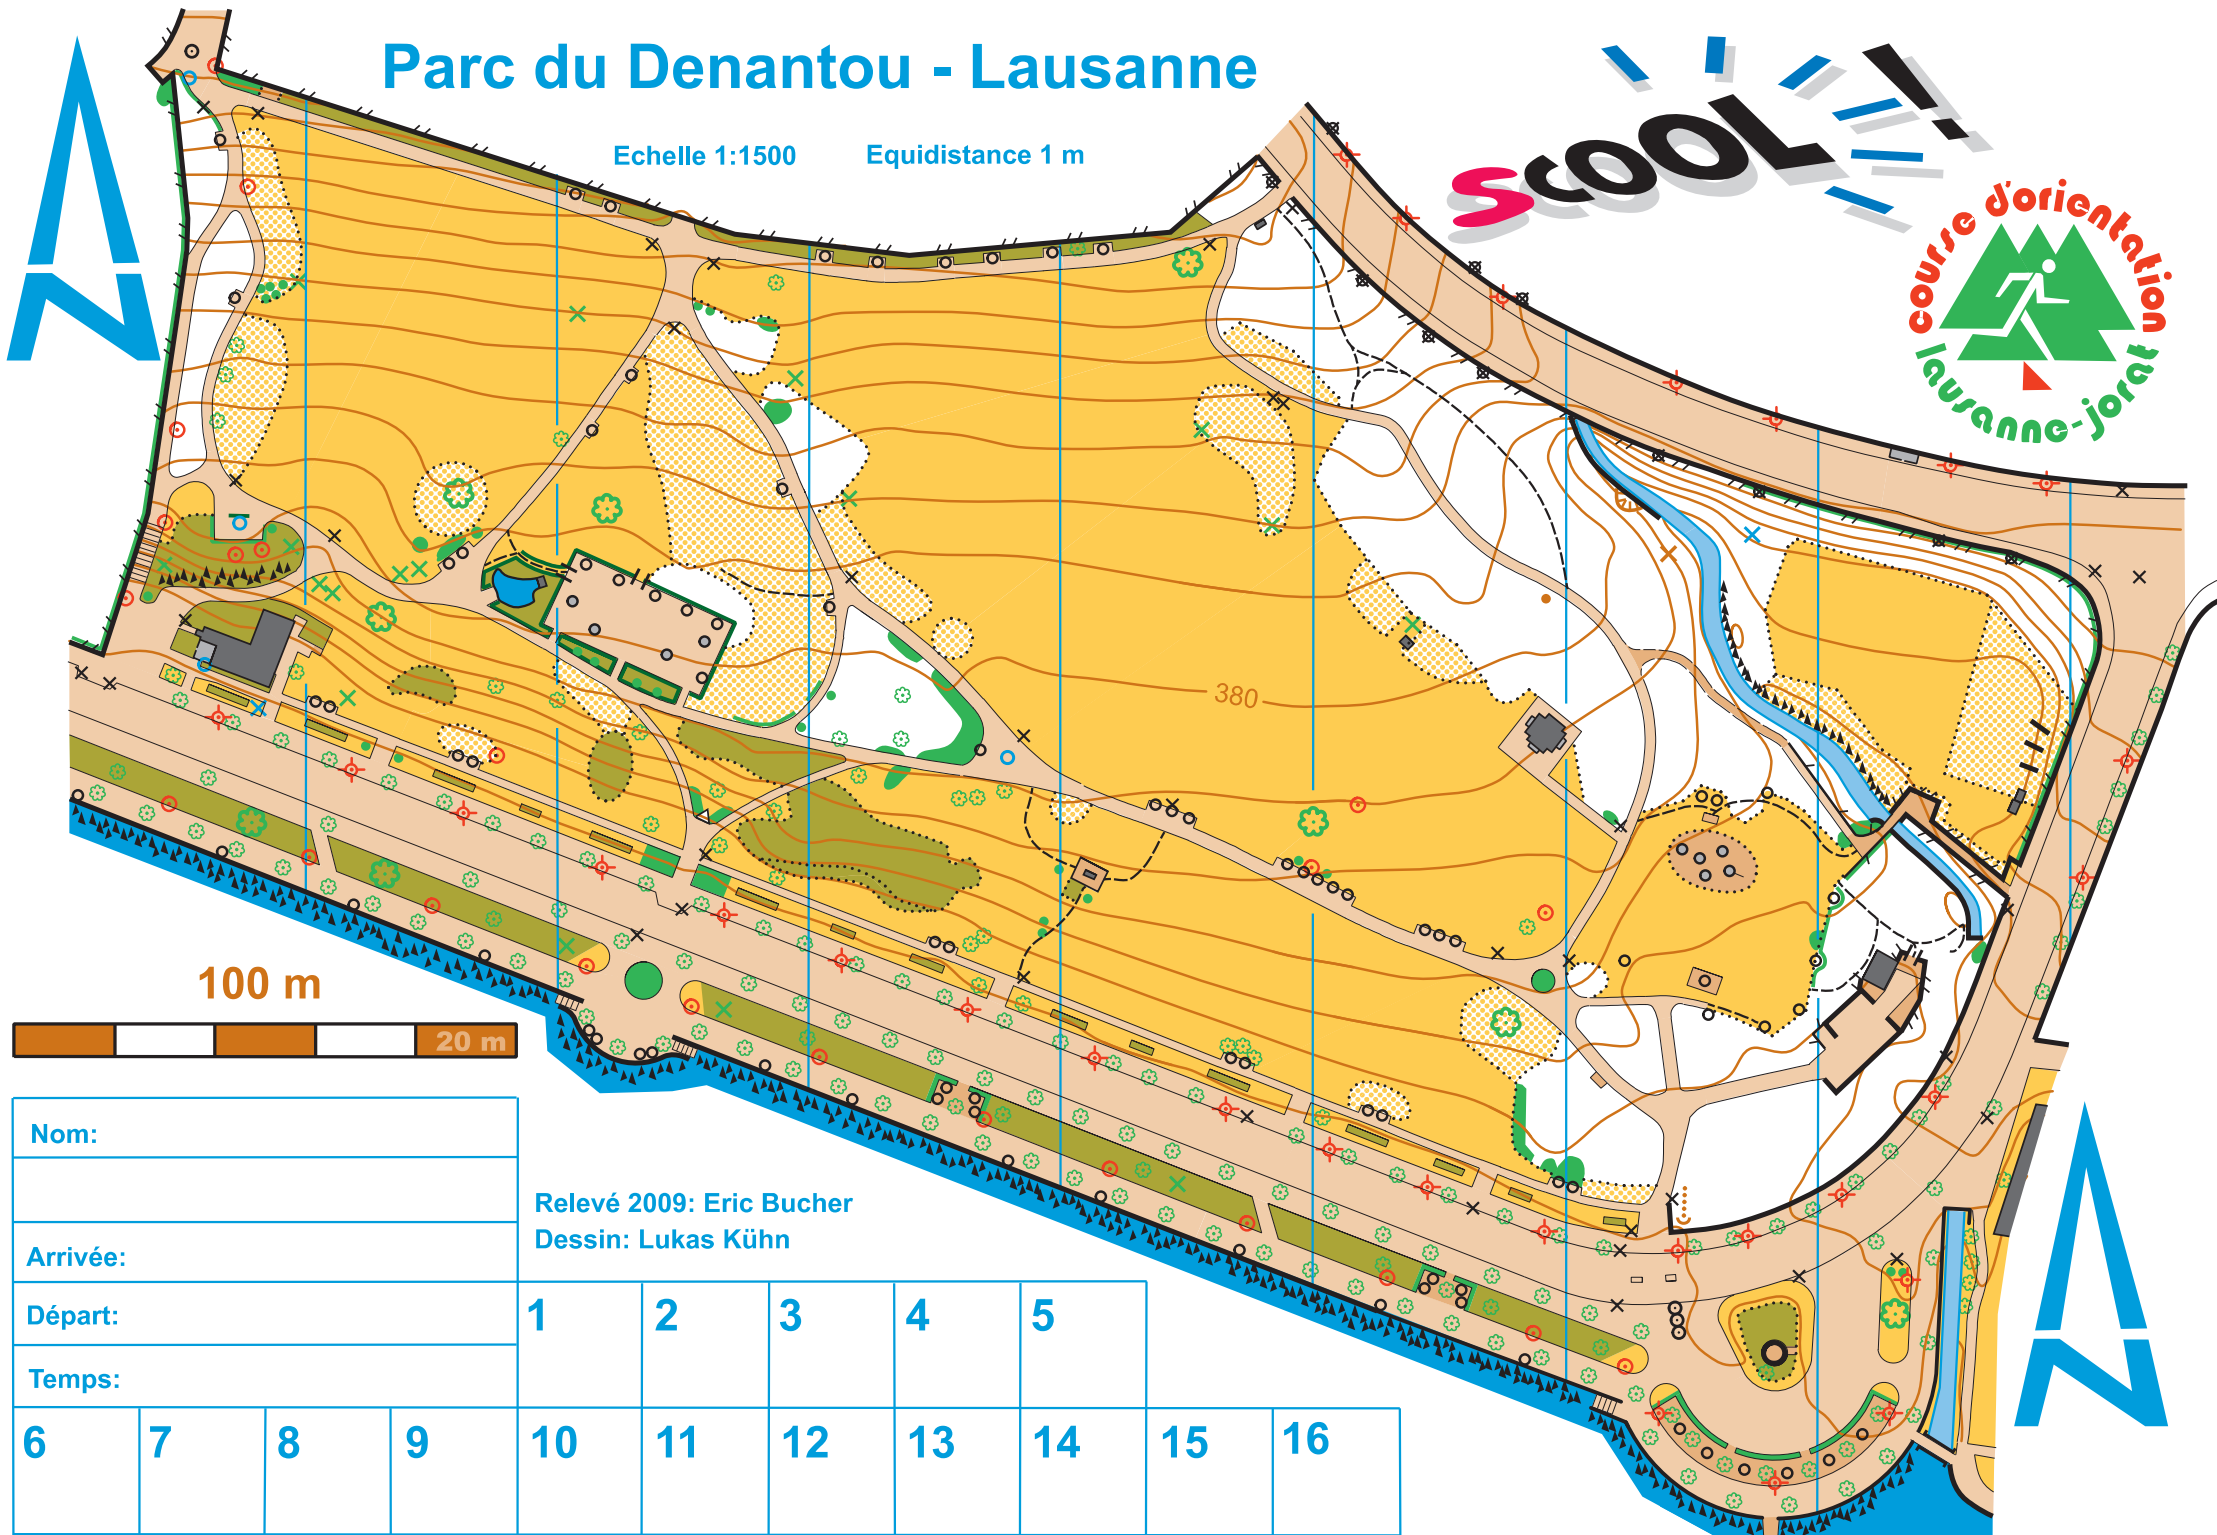

Parc du Denantou - Lausanne

Echelle 1:1500 Equidistance 1 m

100 m

20 m

Nom:

Relevé 2009: Eric Bucher
Dessin: Lukas Kühn

Arrivée:

Départ:

1 2 3 4 5

Temps:

6 7 8 9 10 11 12 13 14 15 16

6	7	8	9	10	11	12	13	14	15	16
---	---	---	---	----	----	----	----	----	----	----