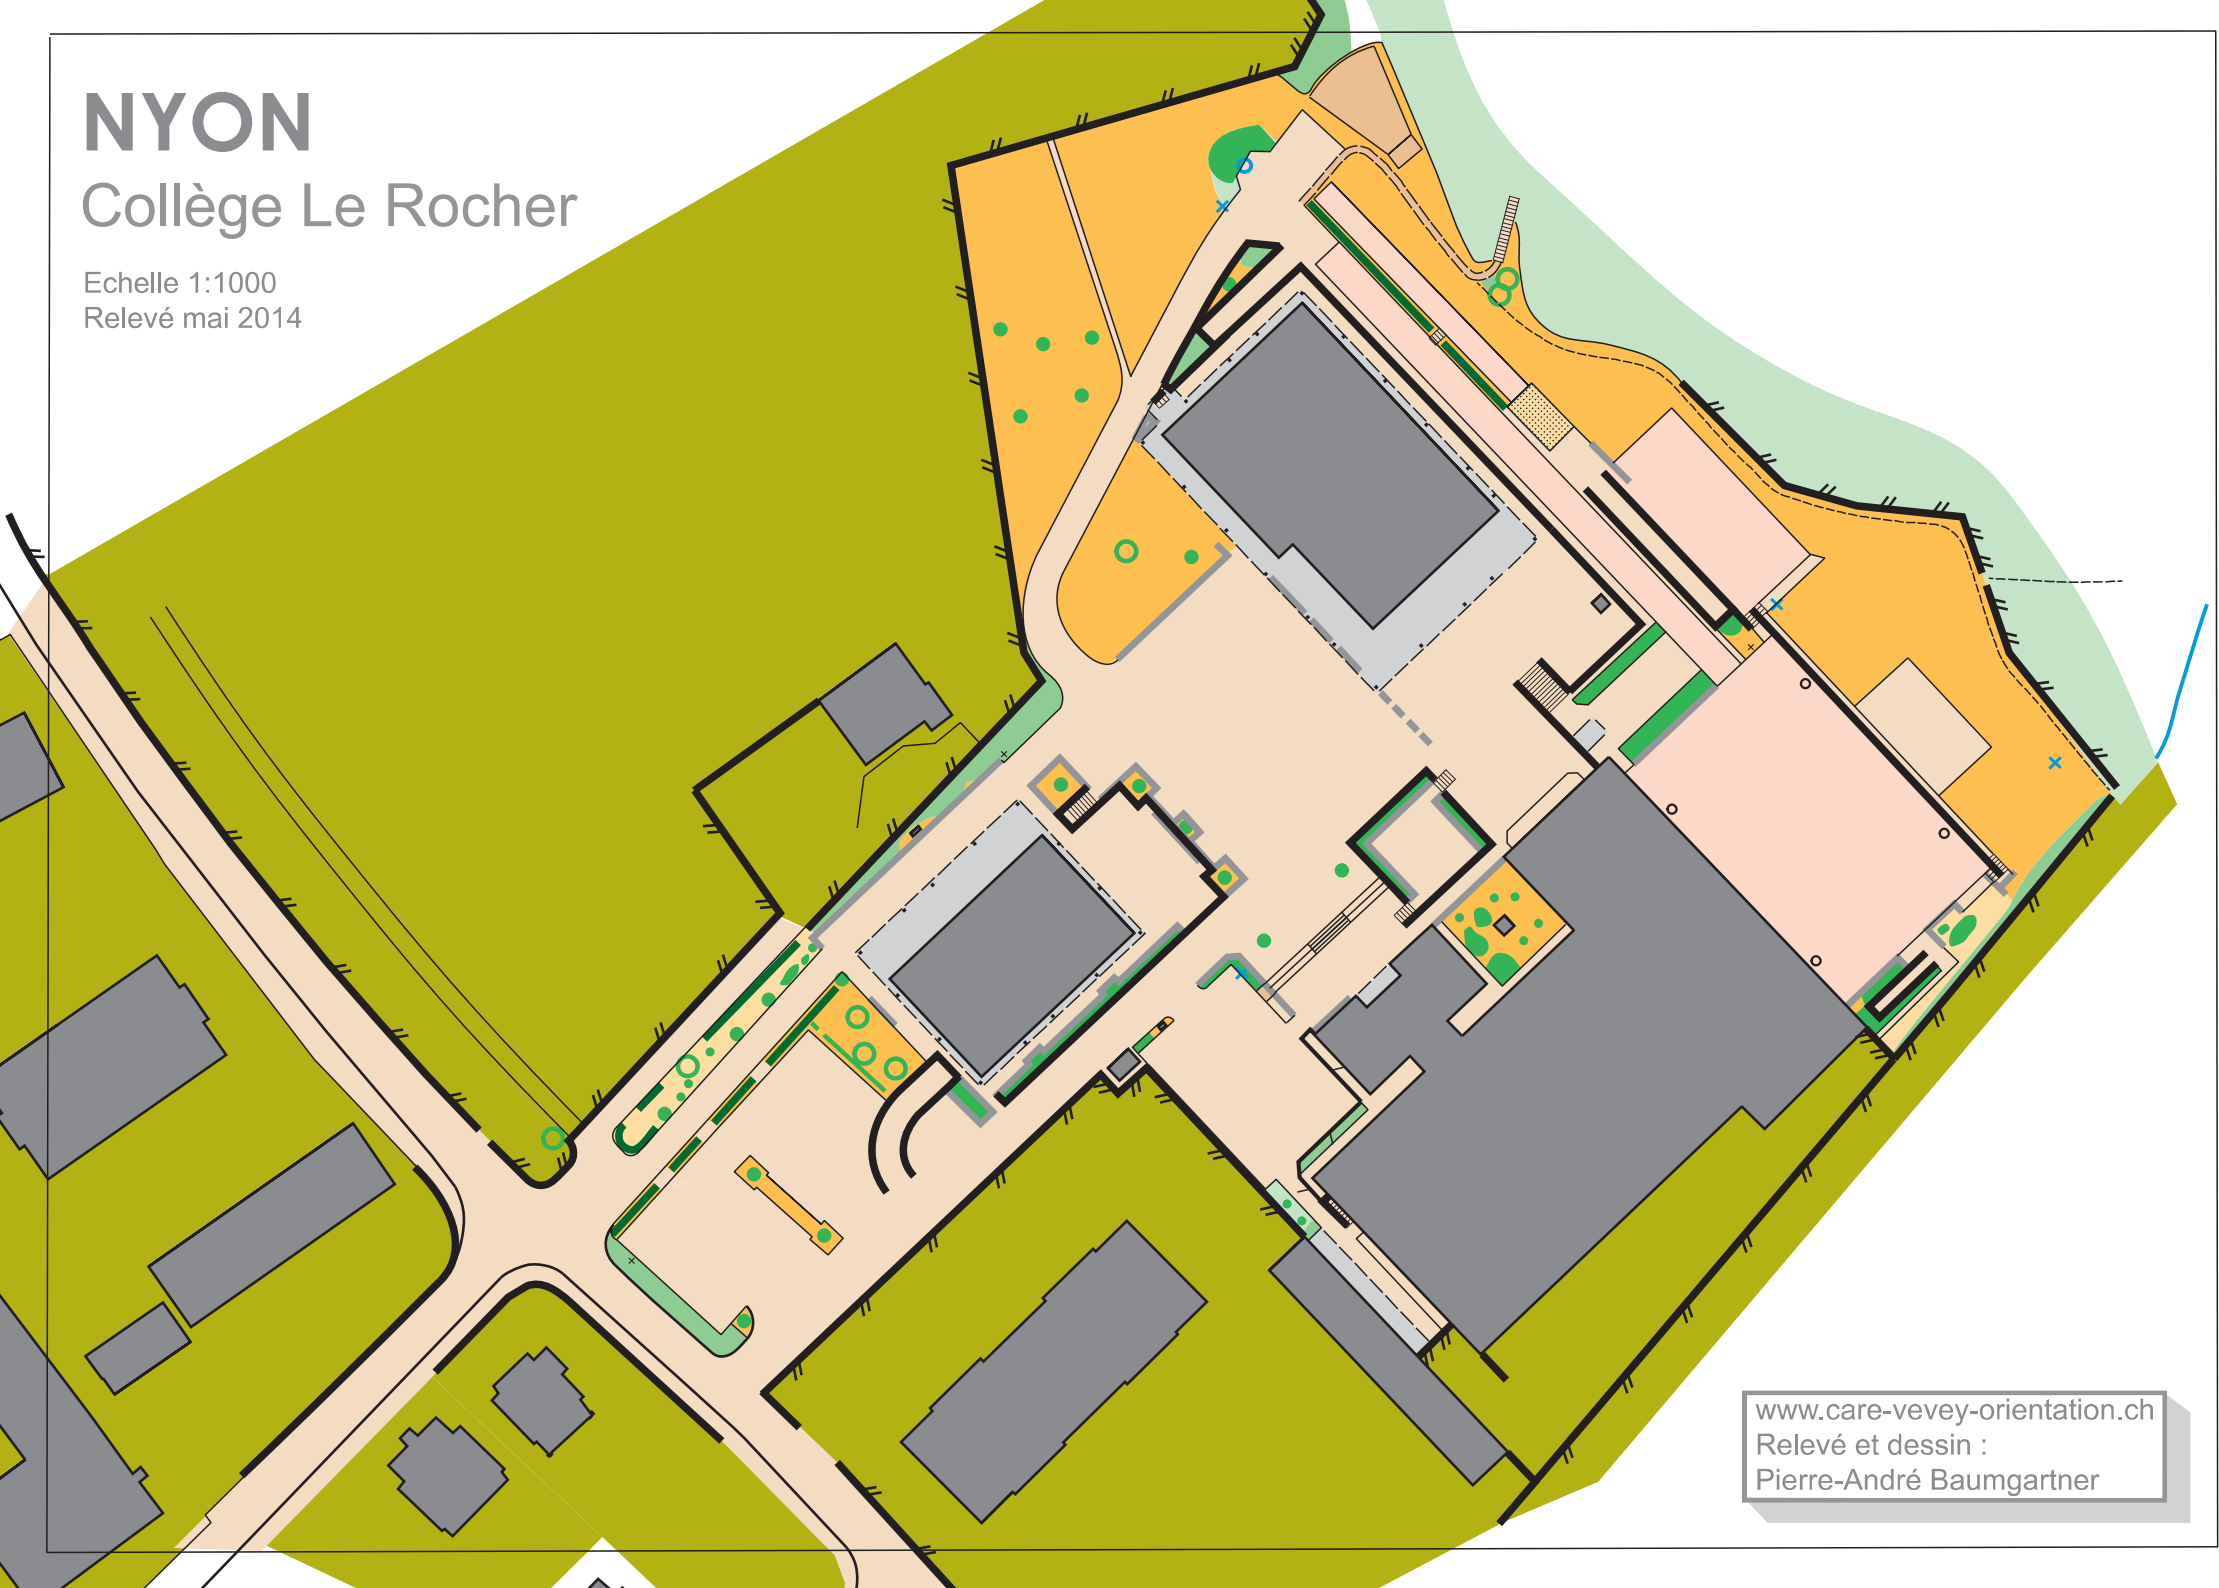

NYON

Collège Le Rocher

Echelle 1:1000
Relevé mai 2014

www.care-vevey-orientation.ch
Relevé et dessin :
Pierre-André Baumgartner