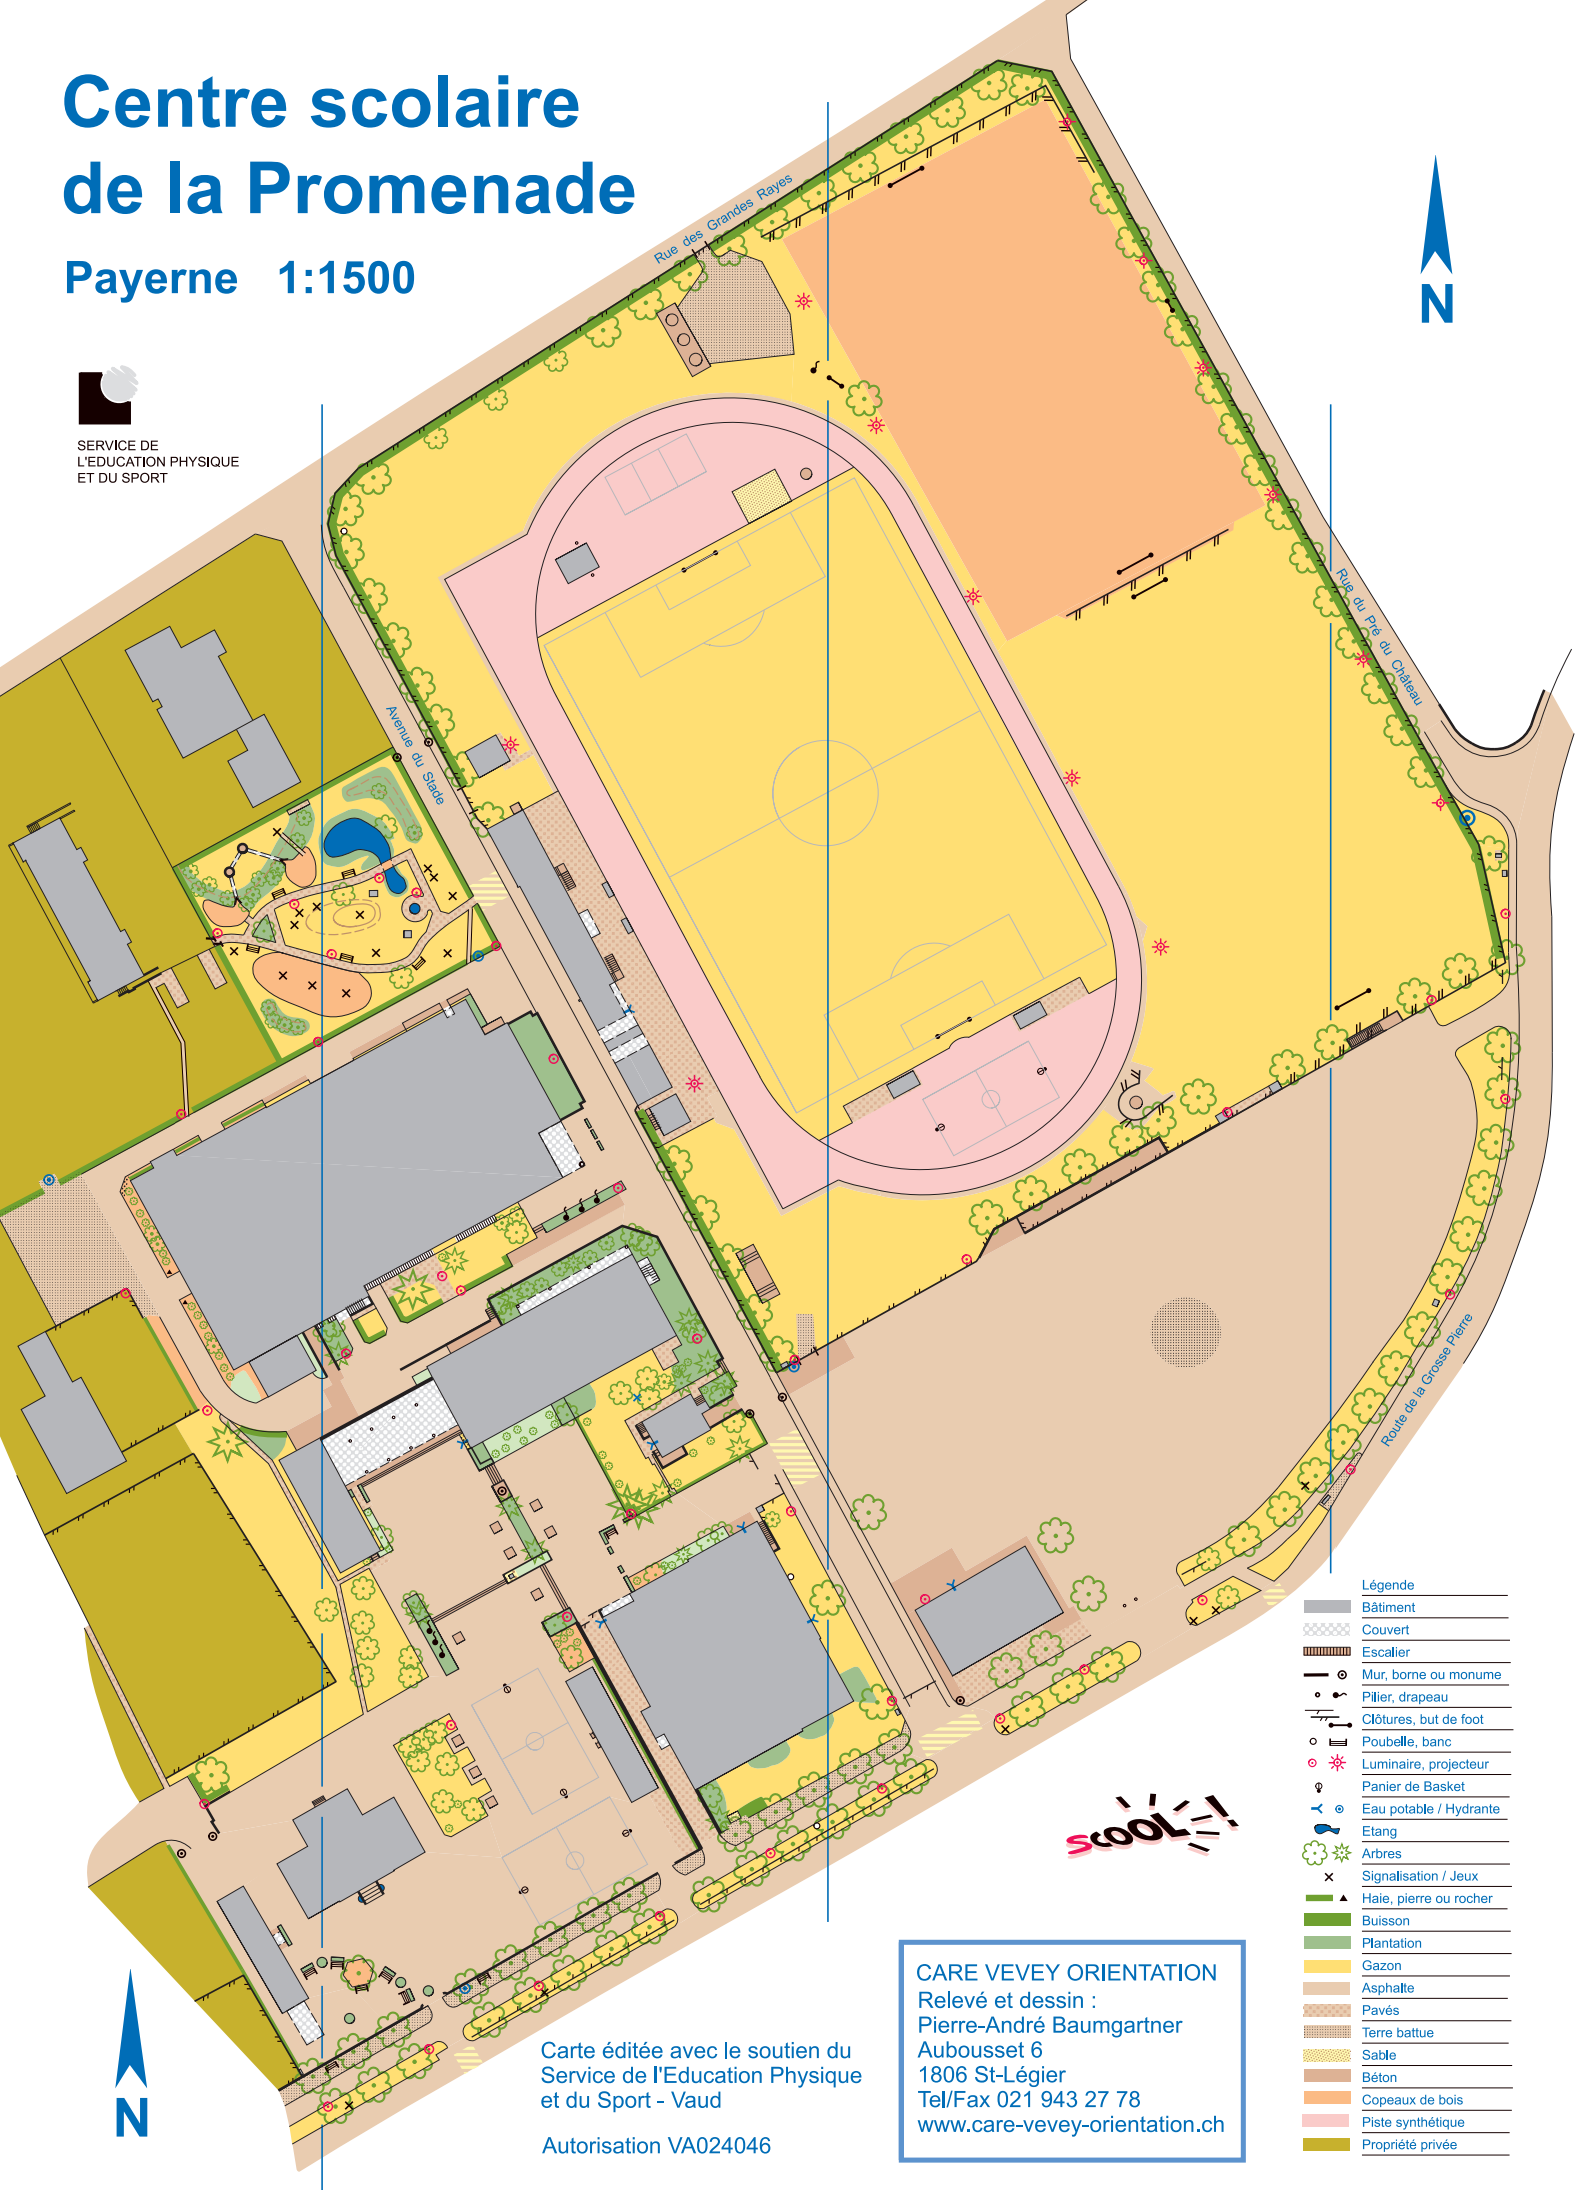

Centre scolaire de la Promenade

Payerne 1:1500

SERVICE DE
L'ÉDUCATION PHYSIQUE
ET DU SPORT

Légende

- Bâtiment
- Couvert
- Escalier
- Mur, borne ou monume
- Pôlier, drapeau
- Clôtures, but de foot
- Poubelle, banc
- Luminaire, projecteur
- Panier de Basket
- Eau potable / Hydrante
- Etang
- Arbres
- Signalisation / Jeux
- Haie, pierre ou rocher
- Buisson
- Plantation
- Gazon
- Asphalte
- Pavés
- Terre battue
- Sable
- Béton
- Copeaux de bois
- Piste synthétique
- Propriété privée

CARE VEVEY ORIENTATION
 Relevé et dessin :
 Pierre-André Baumgartner
 Aubouset 6
 1806 St-Légier
 Tel/Fax 021 943 27 78
www.care-vevey-orientation.ch

Carte éditée avec le soutien du
 Service de l'Éducation Physique
 et du Sport - Vaud

Autorisation VA024046