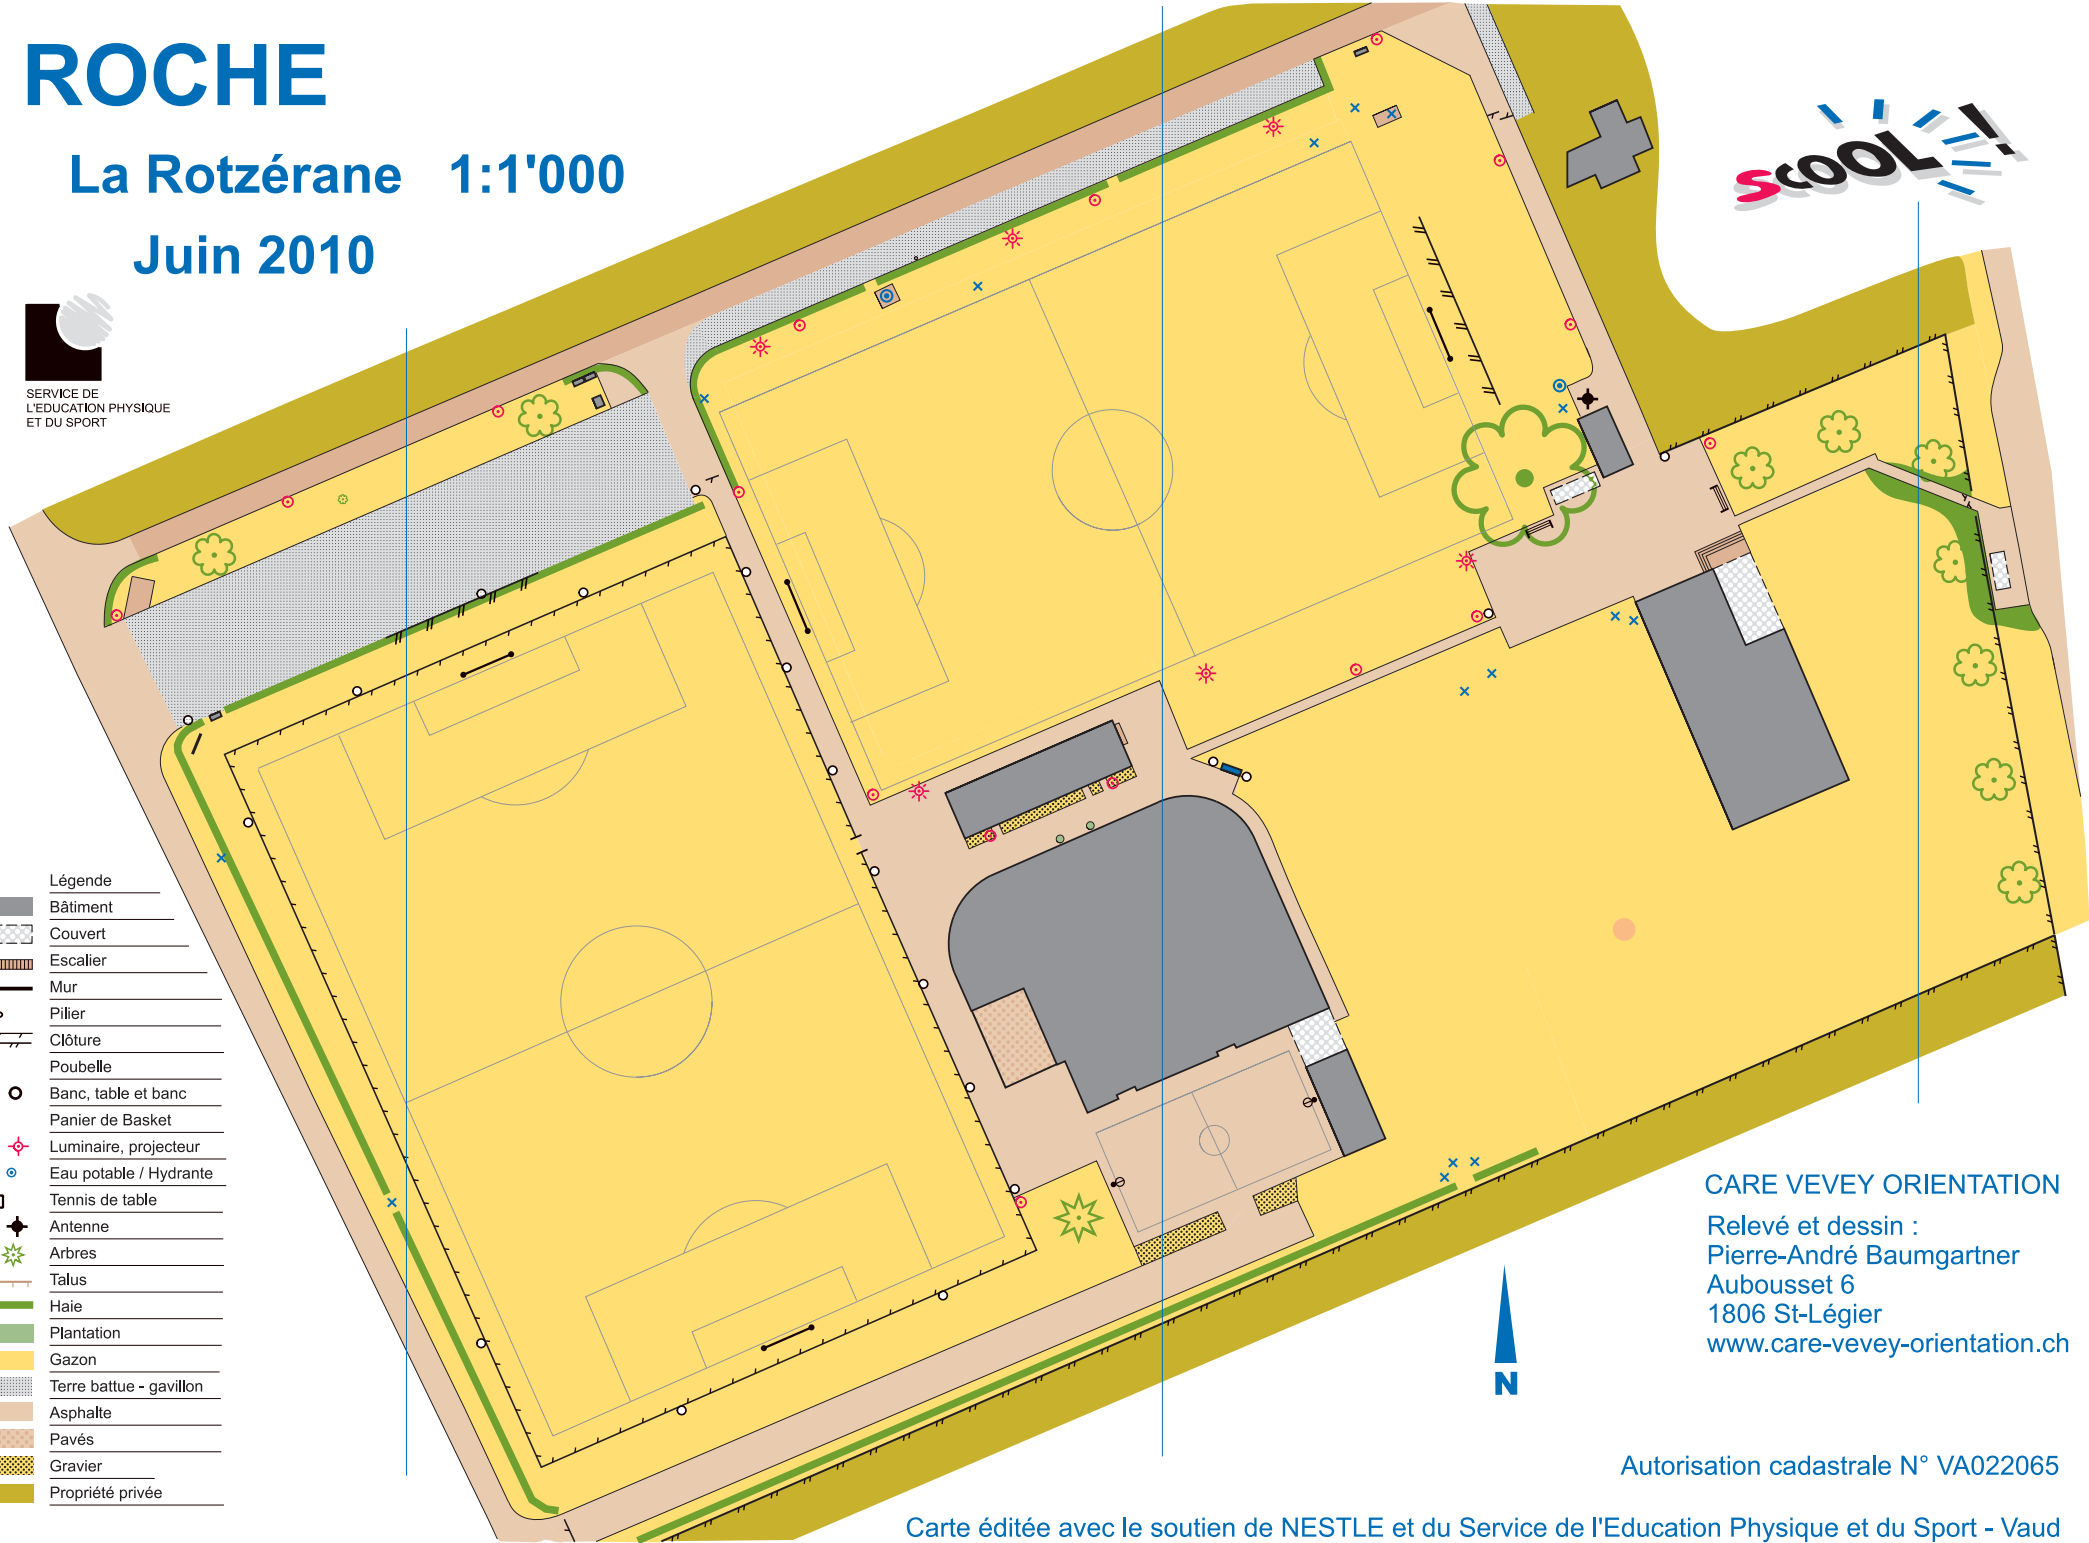

ROCHE

La Rotzérane 1:1'000

Juin 2010

SERVICE DE
L'ÉDUCATION PHYSIQUE
ET DU SPORT

Légende	
	Bâtiment
	Couvert
	Escalier
	Mur
	Pilier
	Clôture
	Poubelle
	Banc, table et banc
	Panier de Basket
	Luminaire, projecteur
	Eau potable / Hydrante
	Tennis de table
	Antenne
	Arbres
	Talus
	Haie
	Plantation
	Gazon
	Terre battue - gazon
	Asphalte
	Pavés
	Gravier
	Propriété privée

SCOOOL!

CARE VEVEY ORIENTATION

Relevé et dessin :
Pierre-André Baumgartner

Aubouset 6

1806 St-Légier

www.care-vevey-orientation.ch

Autorisation cadastrale N° VA022065

Carte éditée avec le soutien de NESTLE et du Service de l'Éducation Physique et du Sport - Vaud