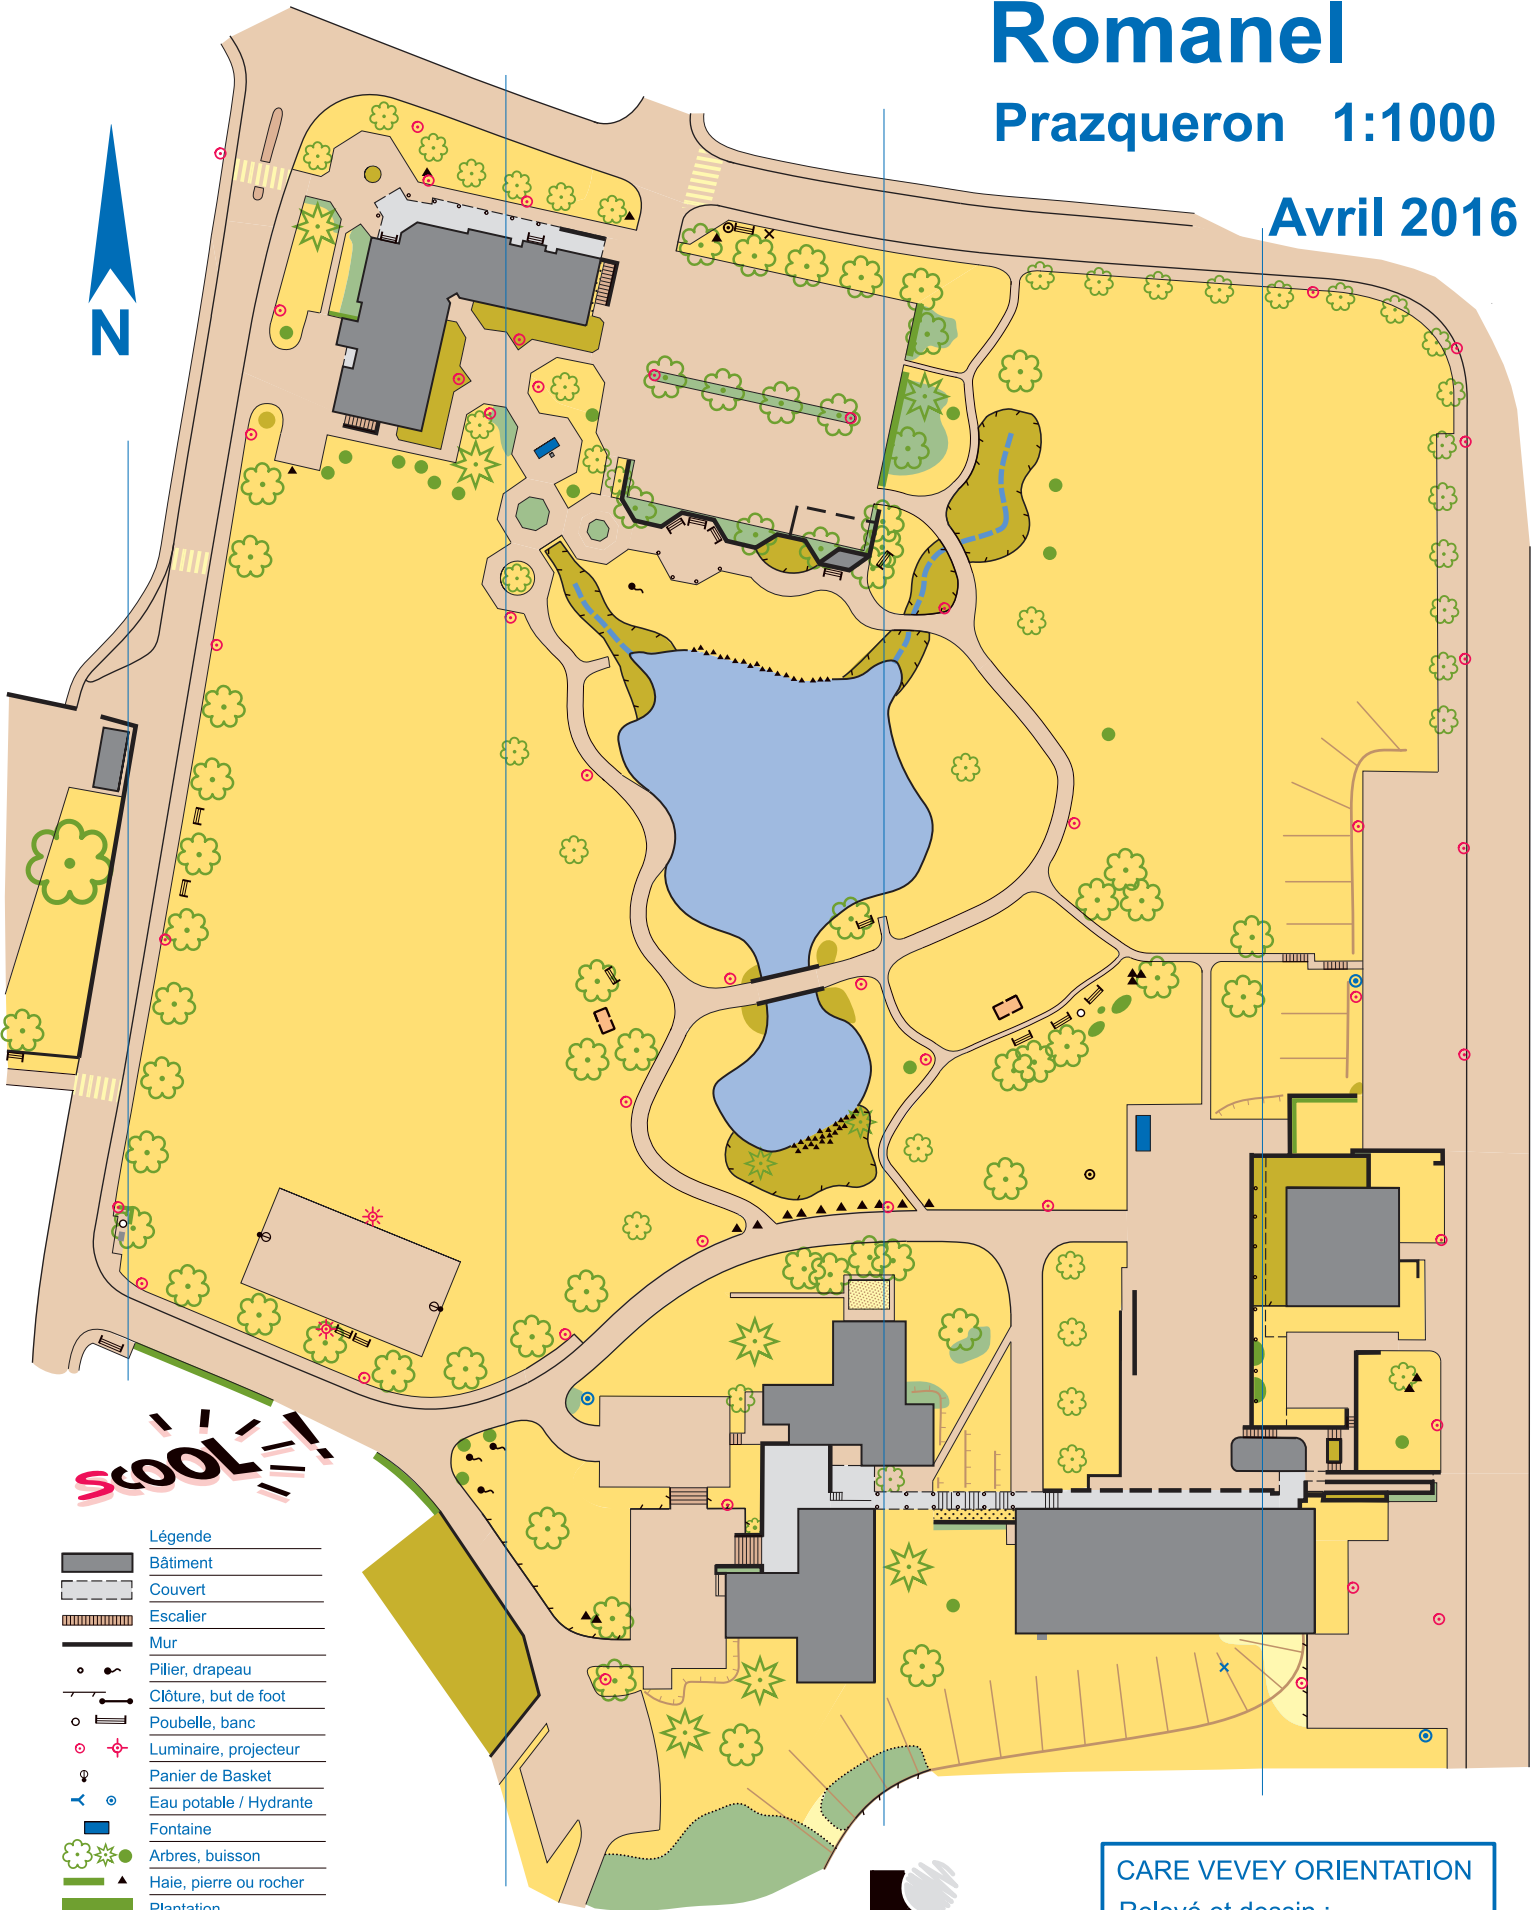

Romanel

Prazqueron 1:1000

Avril 2016

- Légende**
- Bâtiment
 - Couvert
 - Escalier
 - Mur
 - Pilier, drapeau
 - Clôture, but de foot
 - Poubelle, banc
 - Luminaire, projecteur
 - Panier de Basket
 - Eau potable / Hydrante
 - Fontaine
 - Arbres, buisson
 - Haie, pierre ou rocher
 - Plantation
 - Plantation
 - Gazon
 - Asphalte, béton, gravier
 - Sable
 - Propriété privée

Carte éditée avec le soutien de
NESTLE et du Service de
l'Education Physique et du
Sport - Vaud

Autorisation VA024046

CARE VEVEY ORIENTATION

Relevé et dessin :
Pierre-André Baumgartner
Aubousset 6
1806 St-Légier
Tel 021 943 27 78
www.care-vevey-orientation.ch