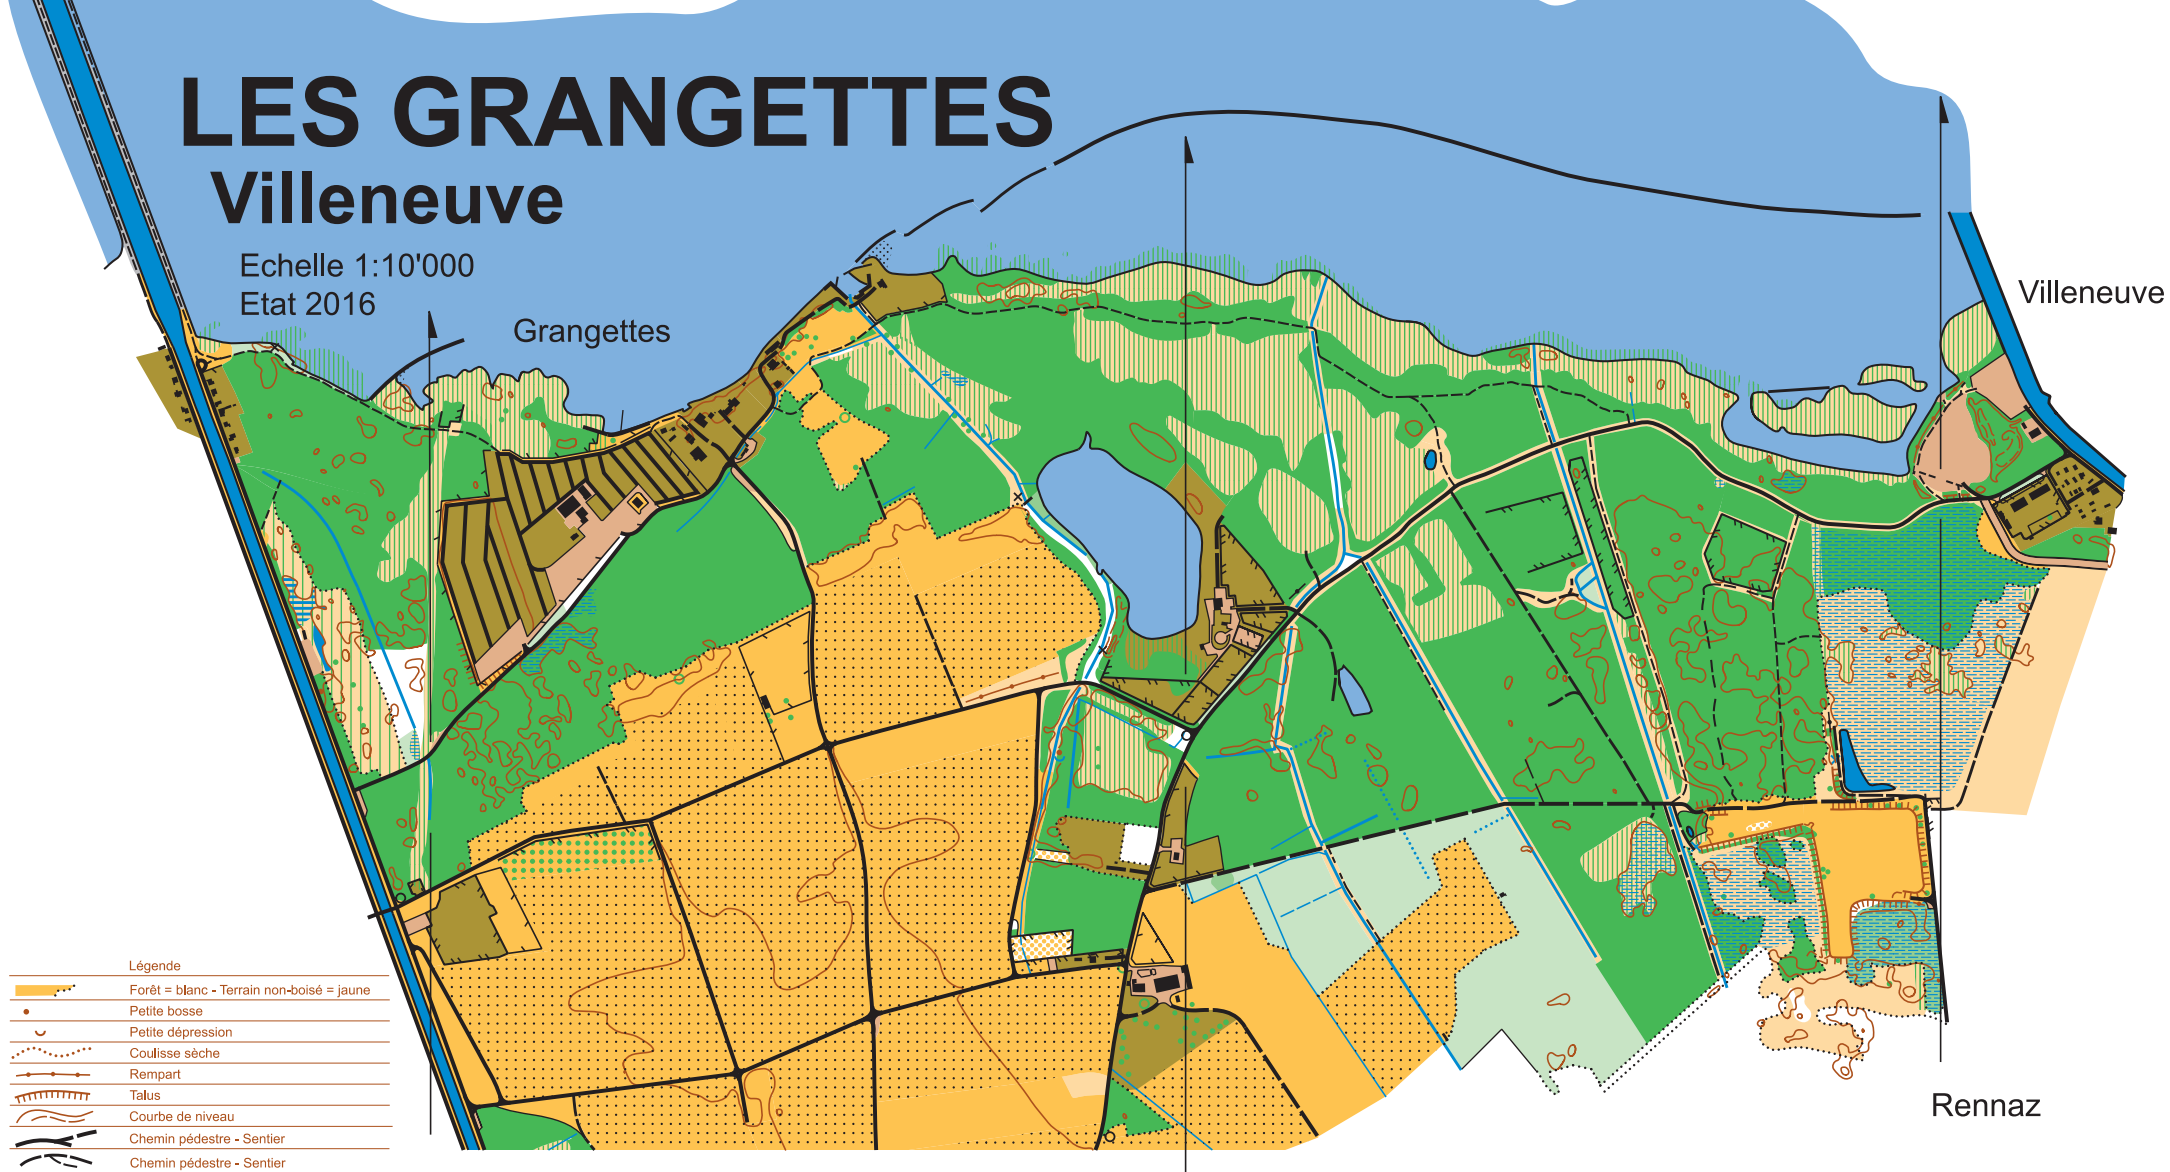

LES GRANGETTES

Villeneuve

Echelle 1:10'000
Etat 2016

- Légende
- Forêt = blanc - Terrain non-boisé = jaune
 - Petite bosse
 - Petite dépression
 - Coulisse sèche
 - Rempart
 - Talus
 - Courbe de niveau
 - Chemin pédestre - Sentier
 - Chemin pédestre - Sentier
 - Limite de végétation
 - Bloc de pierre
 - Mur
 - Clôture franchissable
 - Clôture infranchissable
 - Fontaine - Trou d'eau - Mare
 - Ruisseau - Ruisselet
 - Coulisse humide - Petit marais
 - Marécage
 - Forêt légèrement encombrée
 - Forêt partiellement encombrée
 - Forêt encombrée, accès interdit
 - Roselière, accès interdit
 - Forêt marécageuse, accès interdit
 - Arbres ou buissons isolés
 - Banc public
 - Propriété privée, accès interdit
 - Zone interdite

Noville

Rennaz

CARE VEVEY ORIENTATION
Relevé et dessin :
Pierre-André Baumgartner
www.care-vevey-orientation.ch