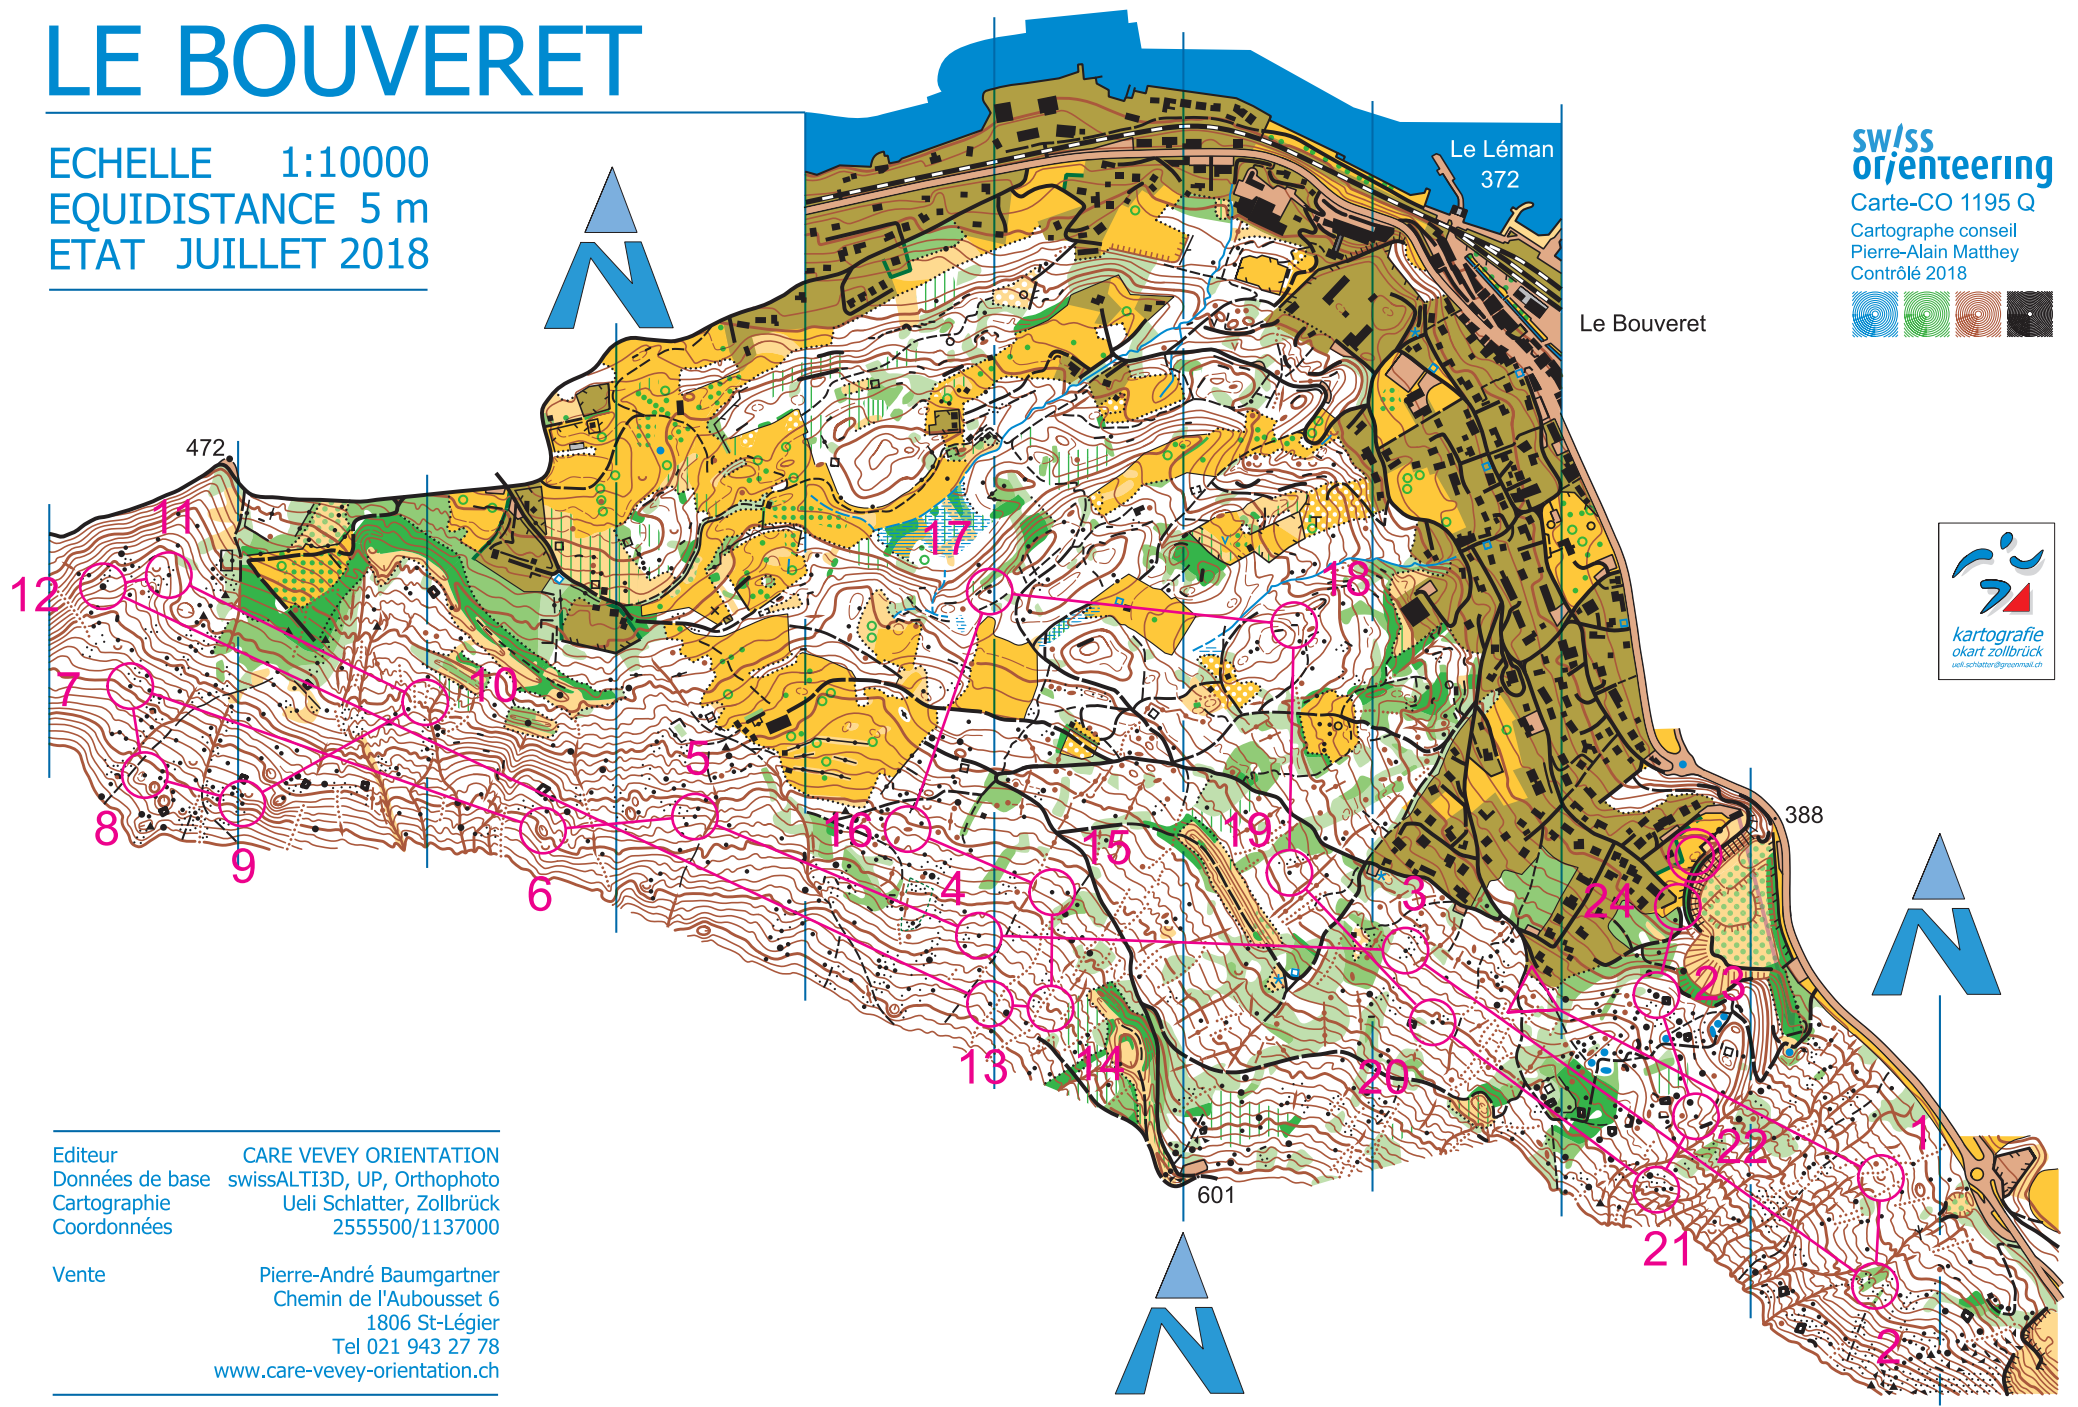

LE BOUVERET

ECHELLE 1:10000
EQUIDISTANCE 5 m
ETAT JUILLET 2018

swiss
orienteering

Carte-CO 1195 Q
Cartographe conseil
Pierre-Alain Matthey
Contrôlé 2018

Editeur CARE VEVEY ORIENTATION
Données de base swissALTI3D, UP, Orthophoto
Cartographie Ueli Schlatter, Zollbrück
Coordonnées 2555500/1137000

Vente Pierre-André Baumgartner
Chemin de l'Aubouset 6
1806 St-Légier
Tel 021 943 27 78
www.care-vevey-orientation.ch