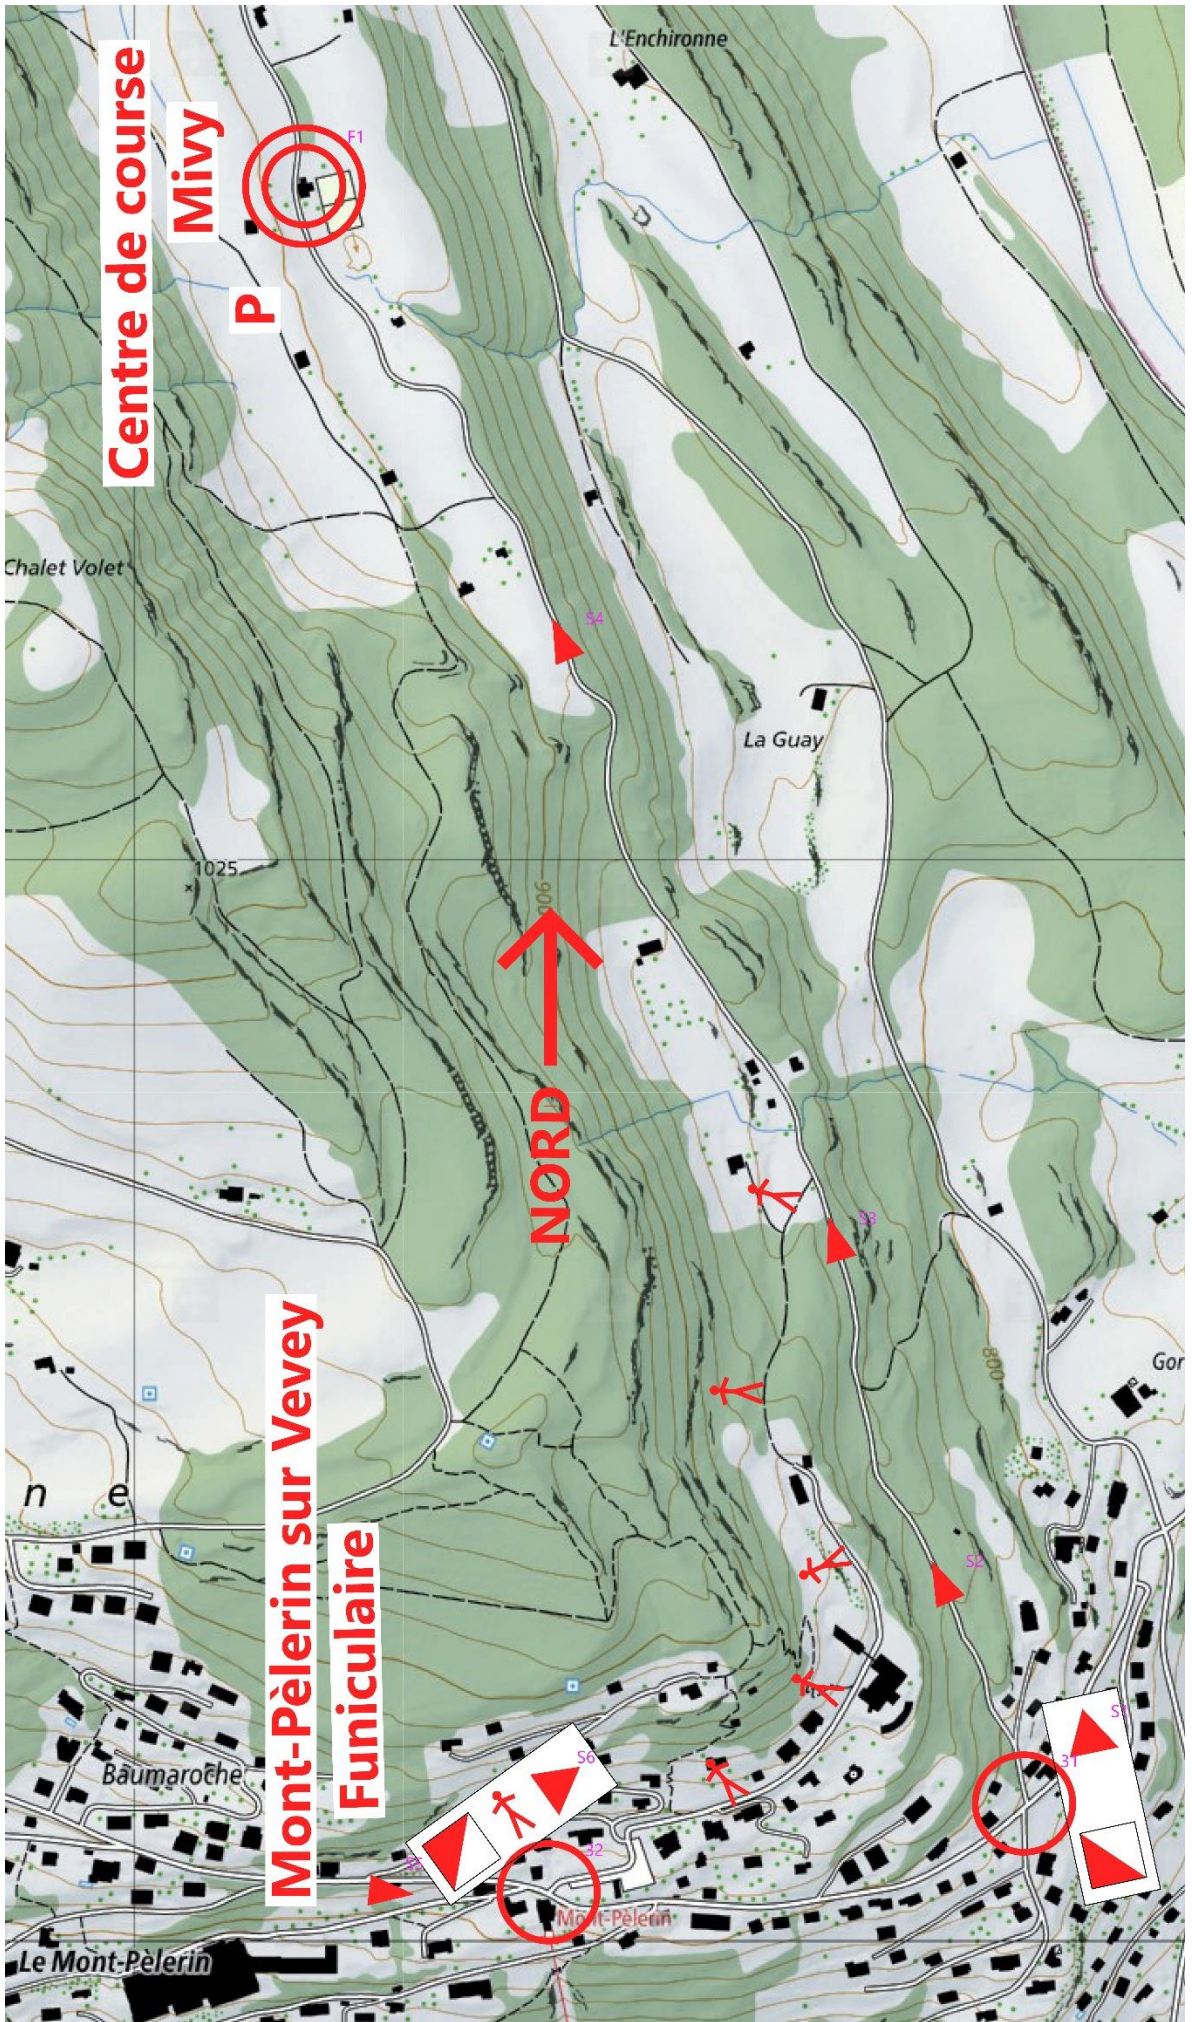

Centre de course

Mivy

P

Funiculaire

Mont-Pèlerin sur Vevey

NORD

Le Mont-Pèlerin

Baumaröche

L'Enchironne

La Guay

Chalet Volet

Gor

n e

S6

S2

S1

S3

S4

S2

F1

1025

1006

800